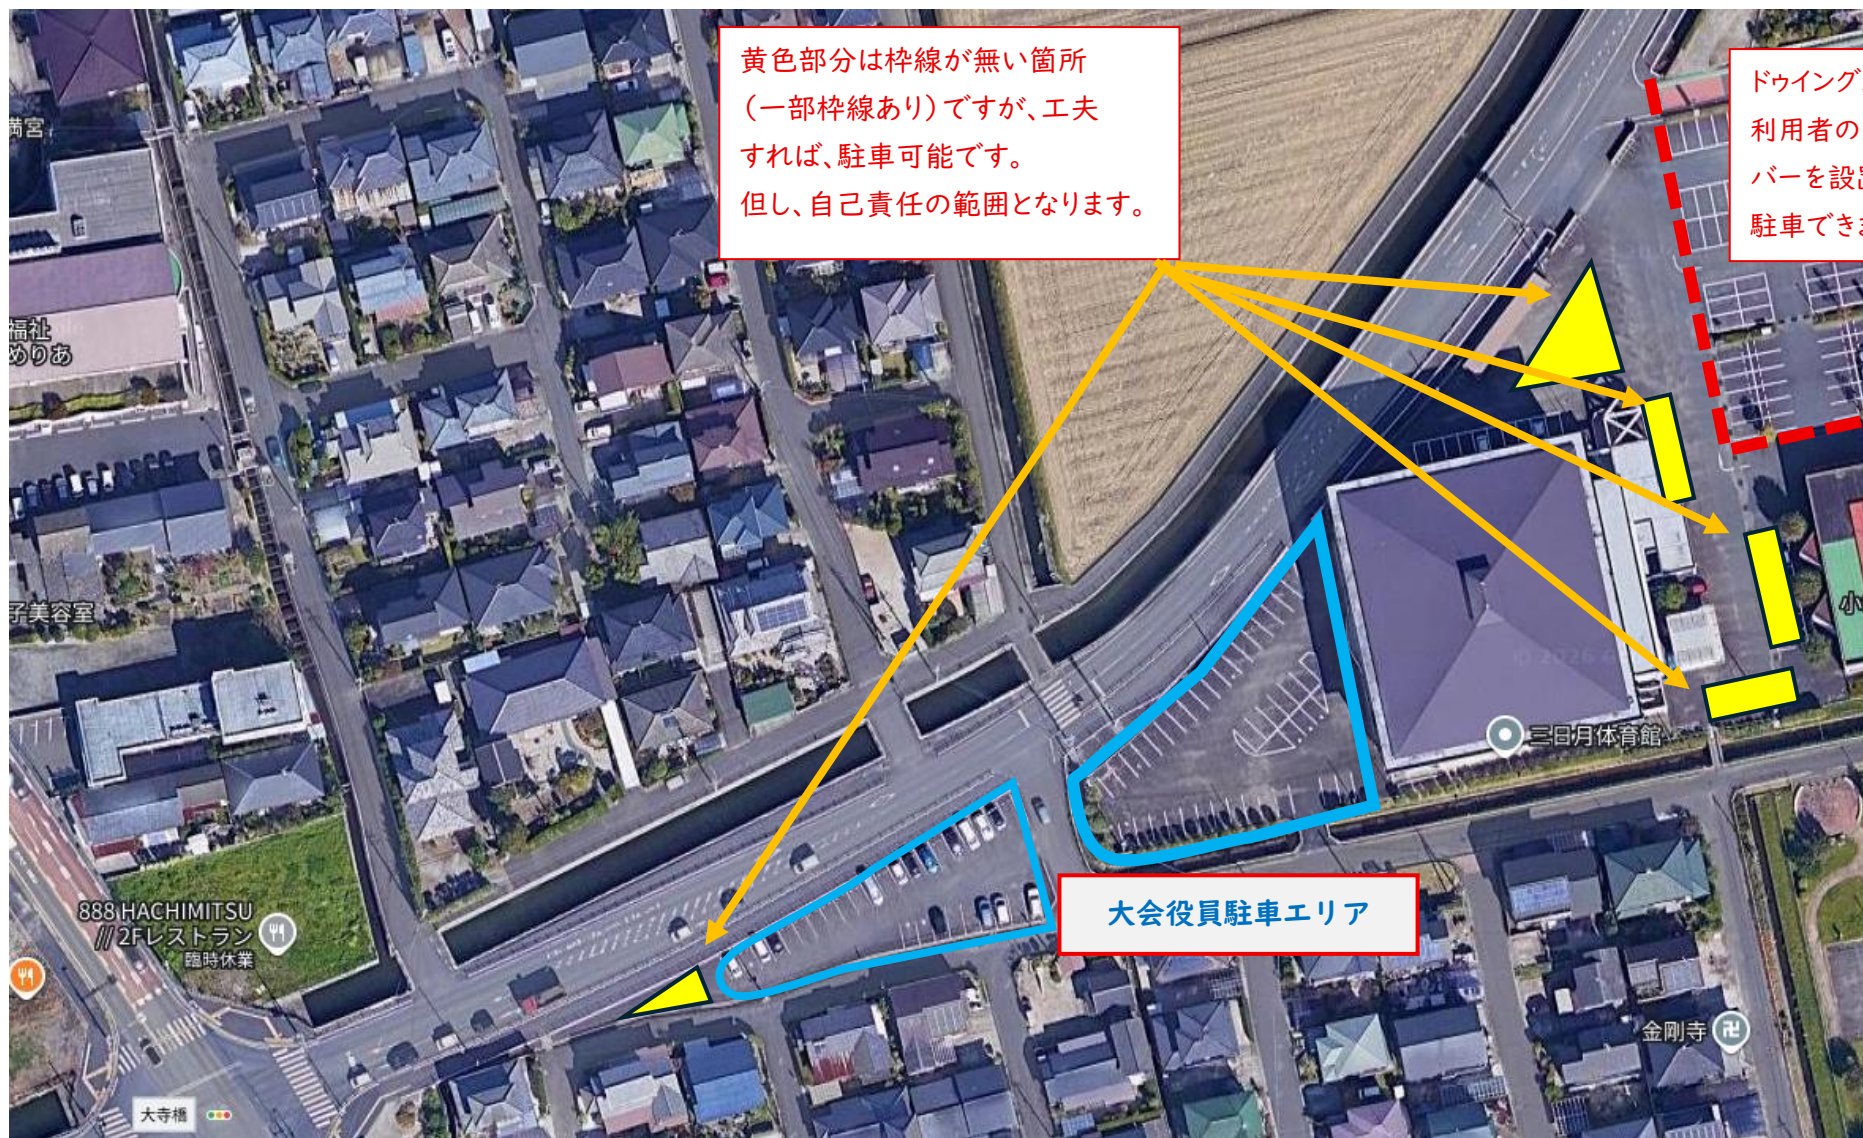

三日月体育館駐車場の駐車方法について（3月21日、22日 共通の対応となります。）

黄色部分は枠線が無い箇所（一部枠線あり）ですが、工夫すれば、駐車可能です。但し、自己責任の範囲となります。

ドウイング三日月施設利用者のためコーン・バーを設置するため駐車できません

大会役員駐車エリア

高校バスケットボール大会の観戦者（保護者さん）の駐車場は次のとおり。（3月21日、22日 共通の対応）